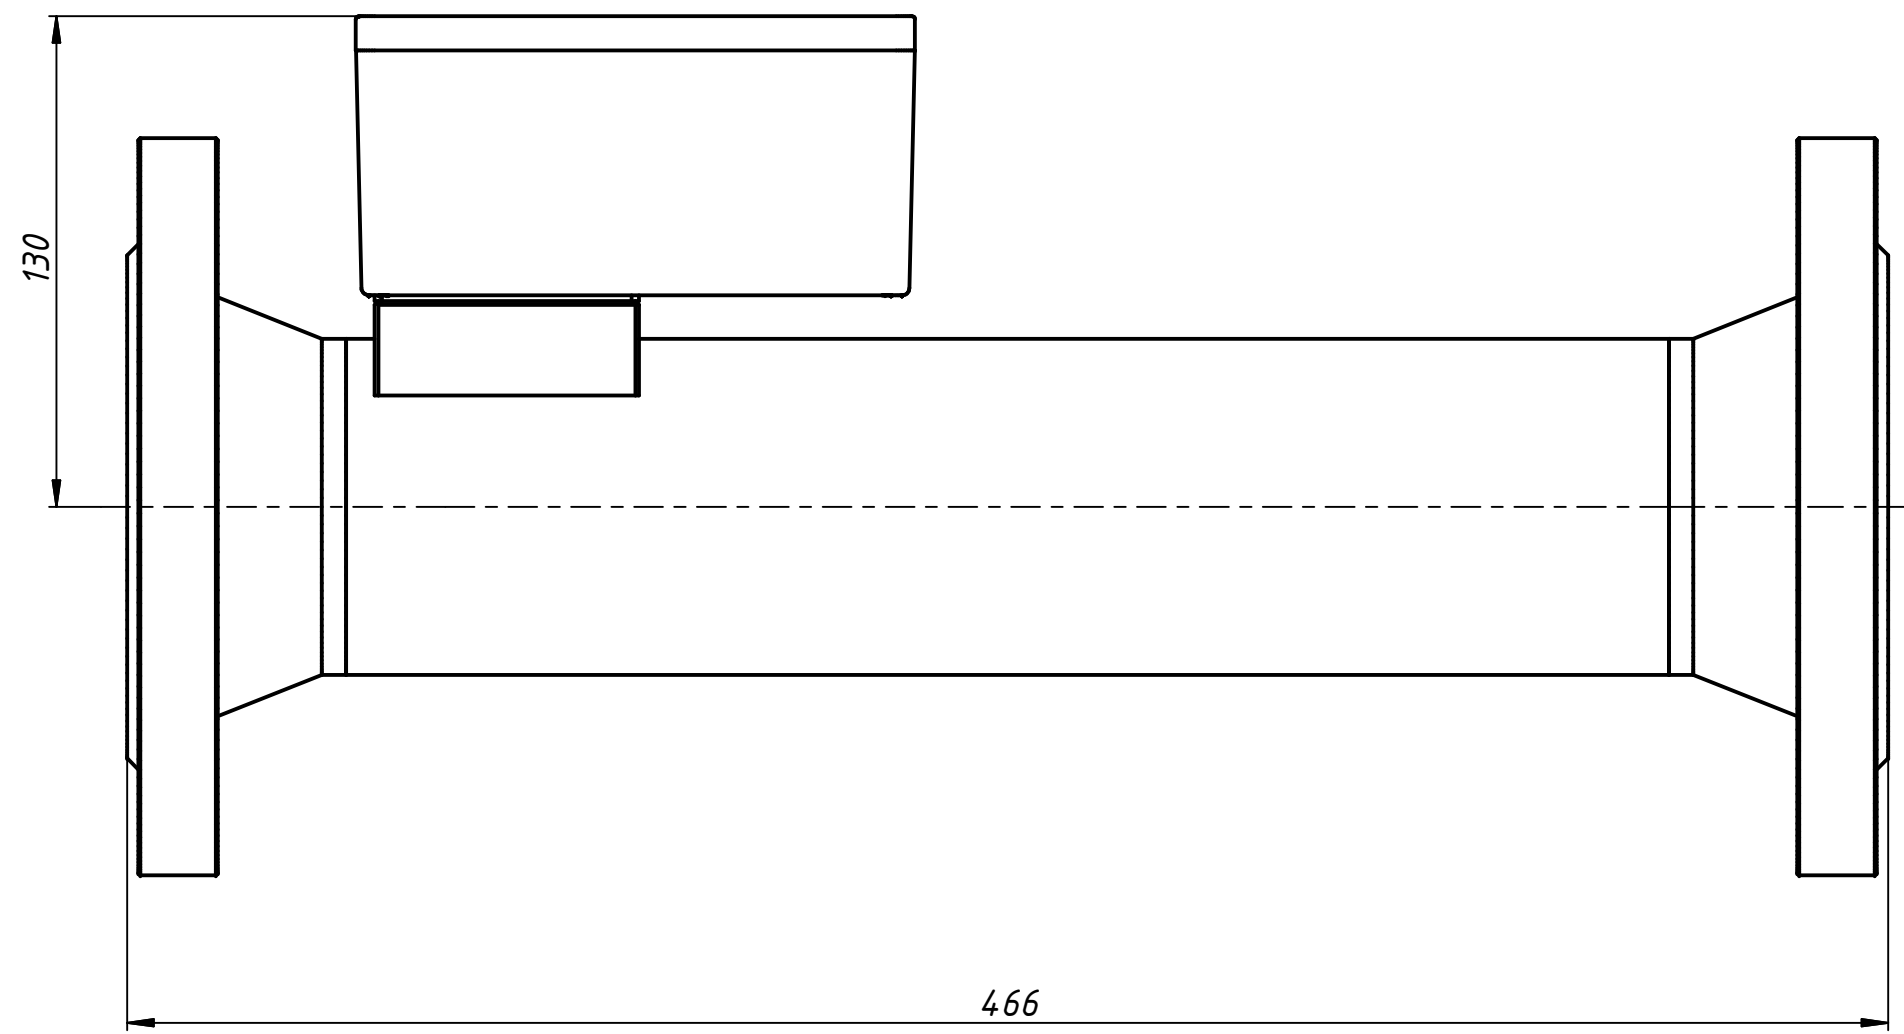

ВСН-2.80.01

Перв. примен.

Справ. №

A

A

Подп. и дата

Инв. № дубл.

Взам. инв. №

Подп. и дата

Инв. № подл.

					ВСН-2.80.01		
					Присоединительные размеры		
Изм	Лист	№докум.	Подп.	Дата	Лит.	Масса	Масштаб
Разраб.		Романов					1:2
Пров.							
Т.контр.					Лист	Листов	1
Нач.отд.					Нефтесервисприбор		
Н.контр.							
Утв.