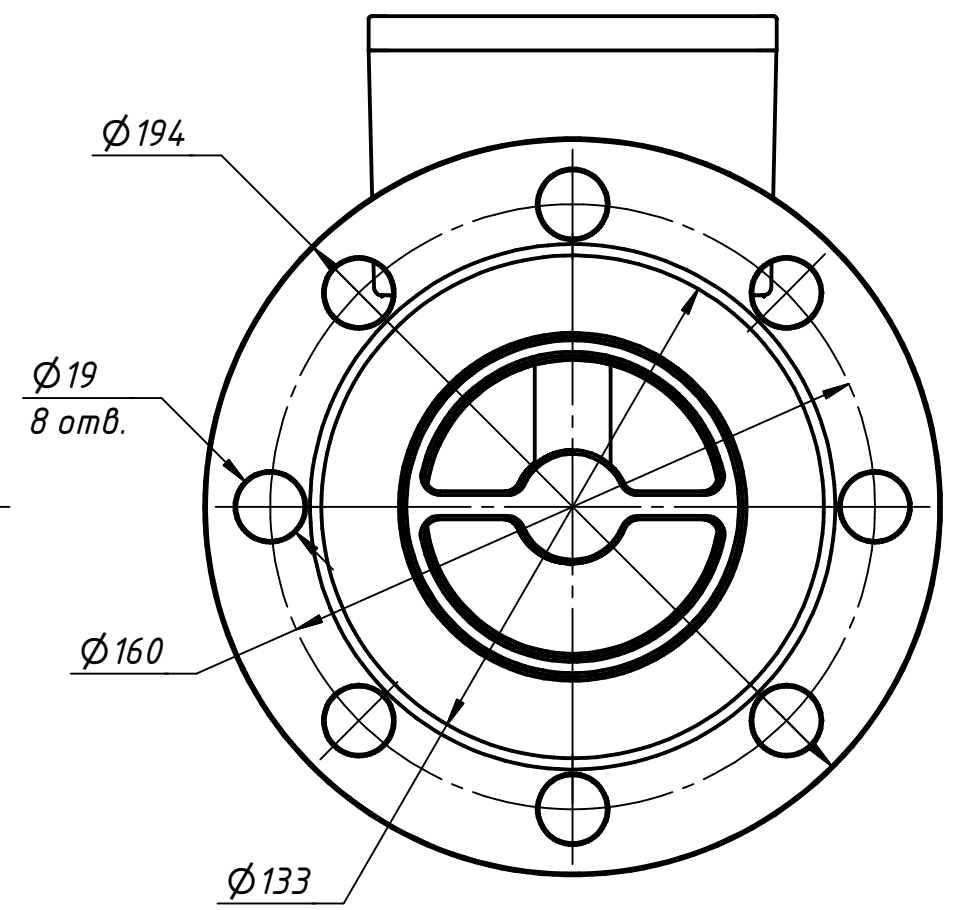

ВСН-2.80.01

Перв. примен.

Справ. №

A

A

Подп. и дата

Инв. № дубл.

Взам. инв. №

Подп. и дата

Инв. № подл.

					ВСН-2.80.01		
					Присоединительные размеры		
Изм	Лист	№докум.	Подп.	Дата	Лит.	Масса	Масштаб
Разраб.		Романов					1:2
Пров.							
Т.контр.					Лист	Листов	1
Нач.отд.					Нефтесервисприбор		
Н.контр.							
Утв.